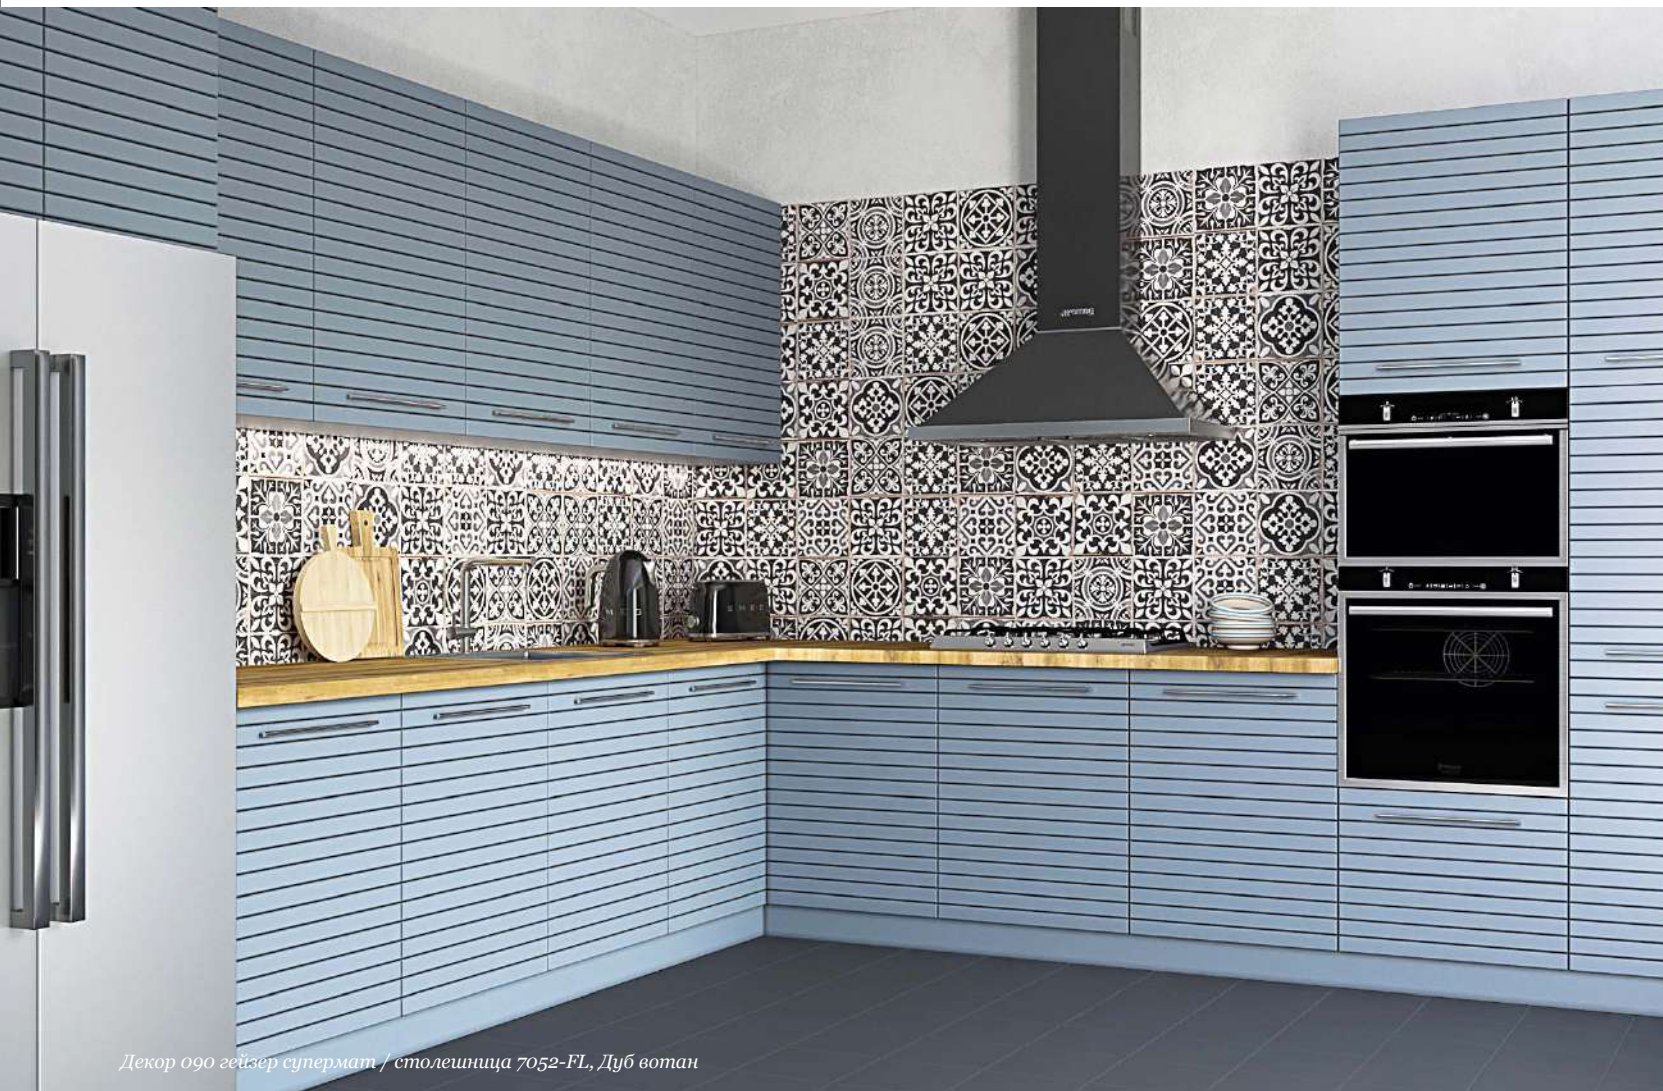

Декор 090 гейзер супермат / столешница 7052-FL, Дуб вотан