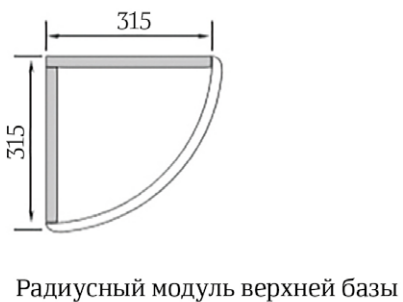

Карниз, молдинг и цоколь заказывается отдельно

Схемы монтажа

Ассортиментная матрица

Ширина

Фасады	896	796	596	496	446	396	377	346	315	296	240	196	147
1556			PV		PV								
1316			P		V								
956			PV	PV	PV	PV	P	PV	CV	PV			
716			P	P	PV	PV	P	P	CV CP	PV	P	P	P
536					P								
596			P										
446			P										
356	PV	PV	PV	P	P	P							
326			P										
236			P		P								
177	L	L	L	L	L	L							
117			L										