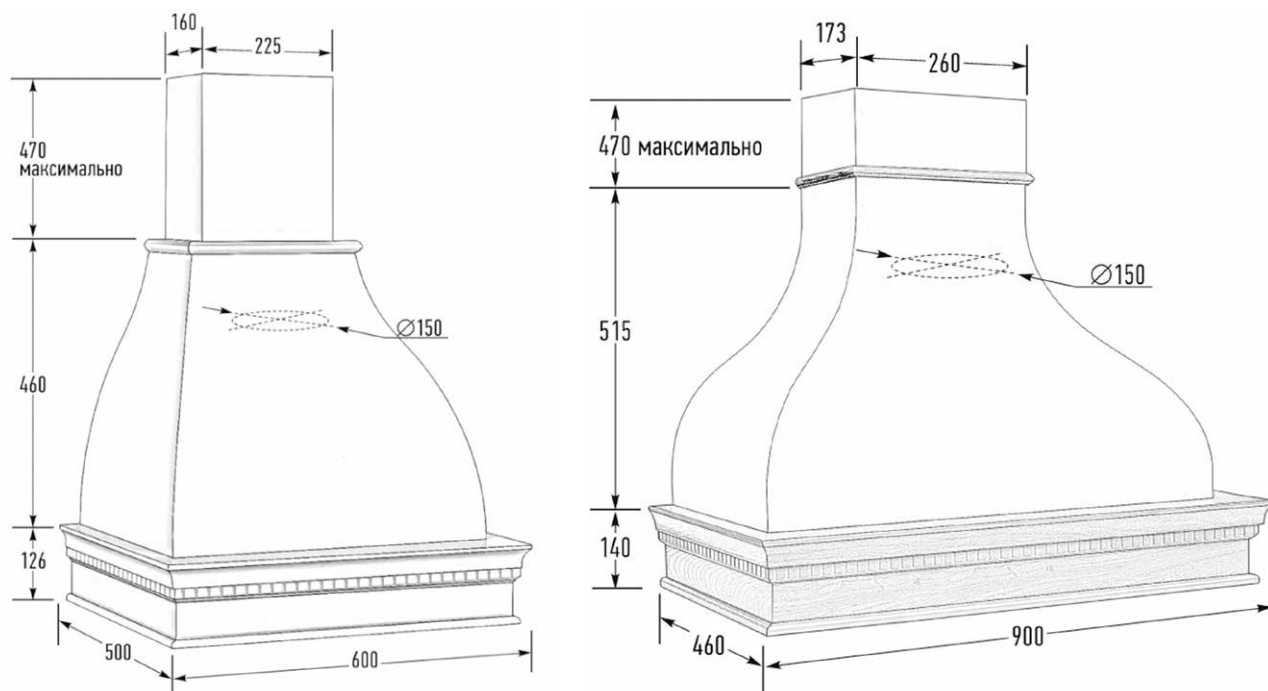

Ножка цоколя пилястры 120x50x28

Вытяжки

Портал

Комплект портала состоит из:

1. Портальный фасад 716x237 — 2 шт.
2. Портальный фасад 236x597 — 2 шт.
3. Накладка вертикальная 236x237 — 2 шт.
4. Капитель каминная 190x150x90 — 2 шт.
5. Полка карниза 1508x128x16
6. Планка порталная