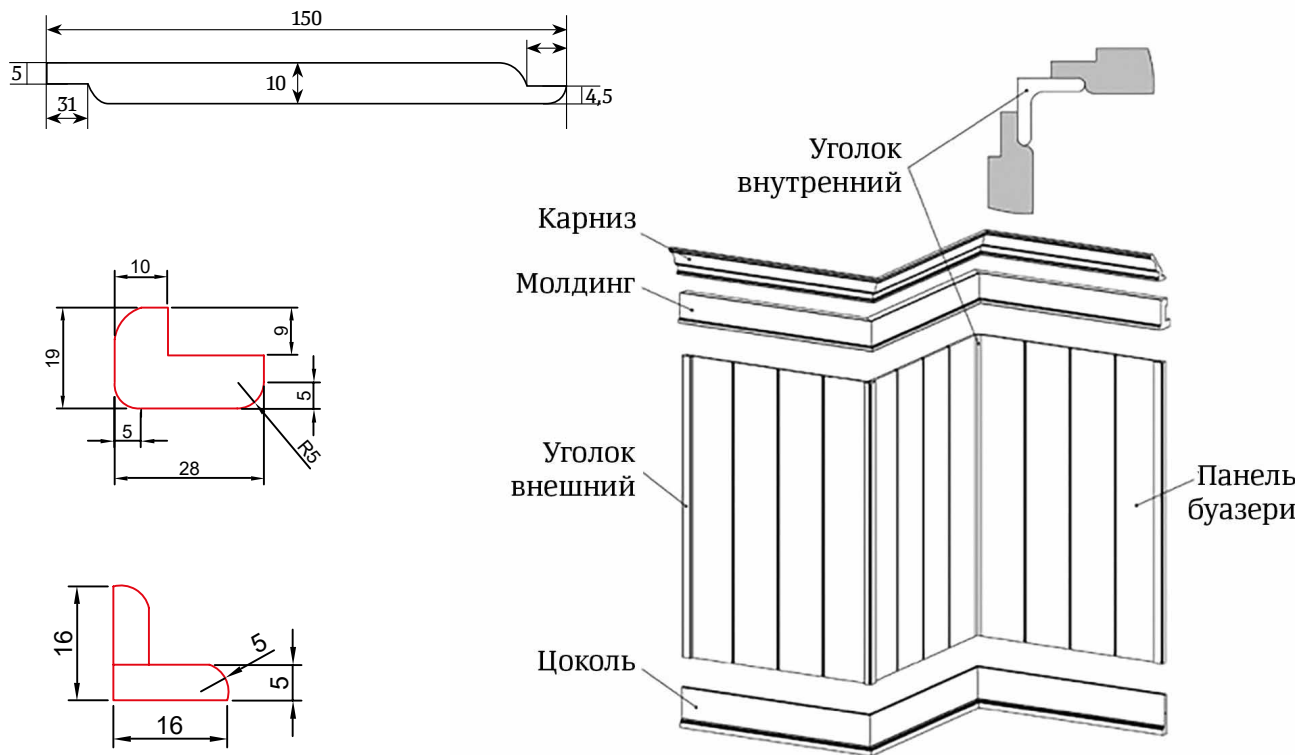

Капитель
каминная

Панно 600/800/900

Буазери-система декоративных панелей

Панель-буазери декоративная	2800x150x10
Уголок-буазери внешний	2800x28x19
Уголок-буазери внутренний	2700x16x16

Карниз, молдинг и цоколь заказывается отдельно