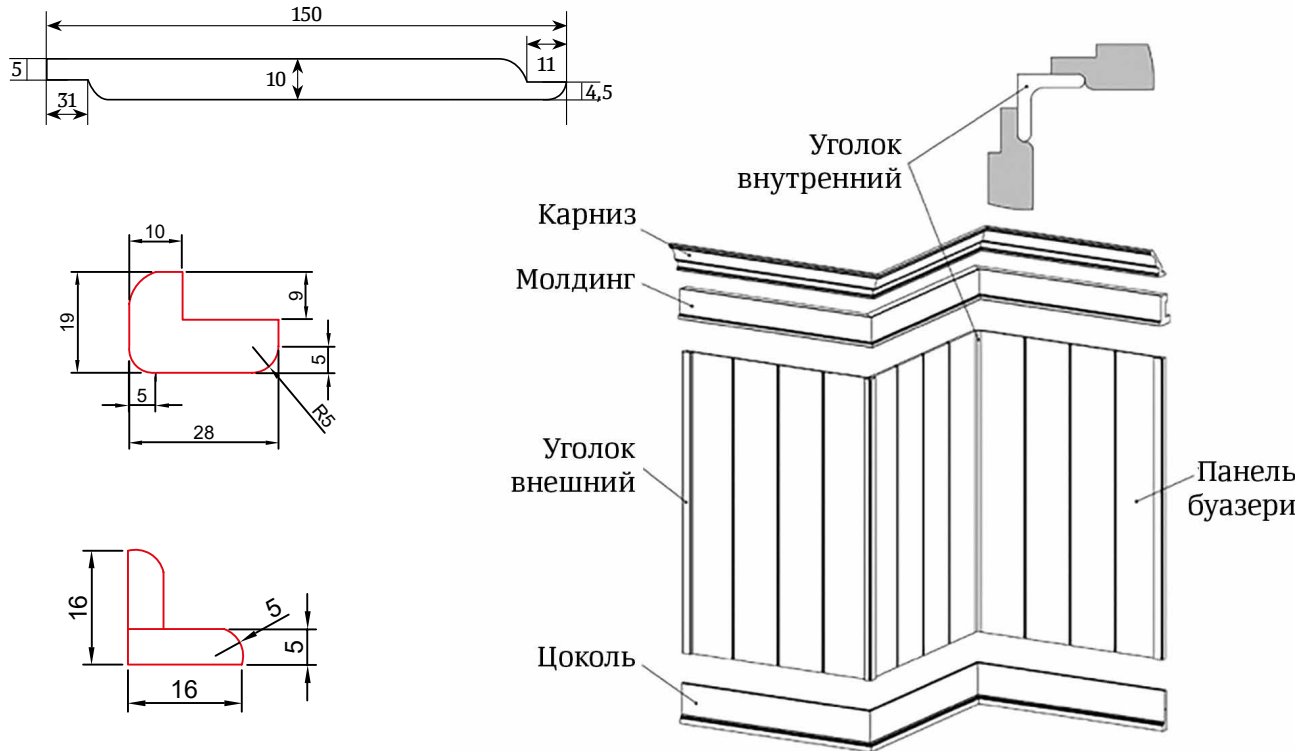

Буазери-система декоративных панелей

Панель-буазери декоративная	2800x150x10
Уголок-буазери внешний	2800x28x19
Уголок-буазери внутренний	2700x16x16

Карниз, молдинг и цоколь заказывается отдельно