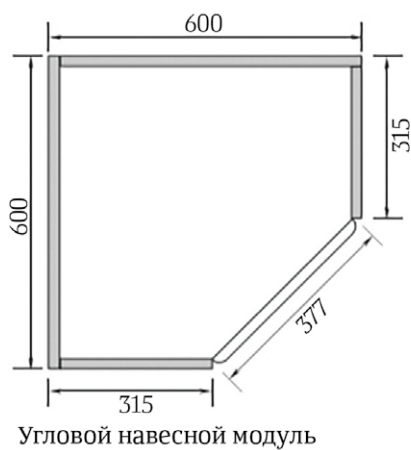

Схемы монтажа