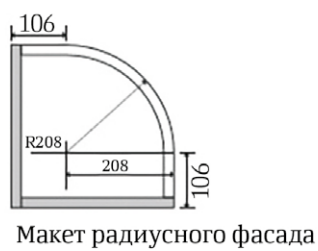

Карниз, молдинг и цоколь заказывается отдельно

Схемы монтажа

Ассортиментная матрица

Ширина

Фасады	896	796	596	496	446	396	377	346	315	296	240	196	147
1556			PV		PV								
1316			P		V								
956			PV	PV	PV	PV	P	PV	CV	PV			
716			P	P	PV	PV	P	P	CV CP	PV	P	P	P
536					P								
596			P										
446			P										
356	PV	PV	PV	P	P	P							
326			P										
236			P		P								
177	L	L	L	L	L	L							
117			L										