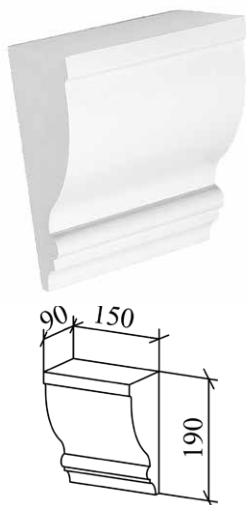

Ножка цоколя пилястры

Декоративные элементы

Пиястра 716/956/2276 x147

Колонна 840x90x90

Колонка декоративная
716/956*50

Колонка декоративная
716/956*97/75
2276*97

Планка угловая 716x48x48

Капитель каминная