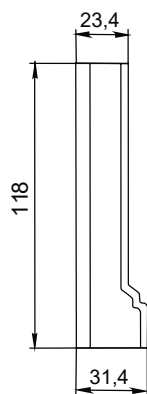

Уголок внешний для цоколя