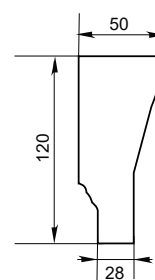

Ножка цоколя пилястры 120x50x28

Вытяжки

Портал

Комплект портала состоит из:

1. Портальный фасад 716x237 — 2 шт.
2. Портальный фасад 236x597 — 2 шт.
3. Накладка вертикальная 236x237 — 2 шт.
4. Капитель каминная 190x150x90 — 2 шт.
5. Полка карниза 1508x128x16
6. Планка порталная