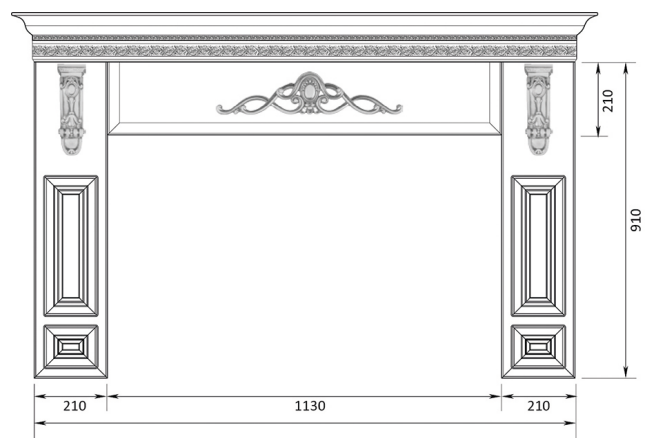

Капитель
каминная

Панно 600

Панно 800 / 900 / 1200

Вытяжки

Портал

Комплект портала состоит из:

1. Портальный фасад 396x146 — 2 шт.
2. Портальный фасад 116x146 — 2 шт.
3. Капитель каминная 300x90x90 — 2 шт.
4. Портальный фасад с декором 1130x210 — 1 шт.