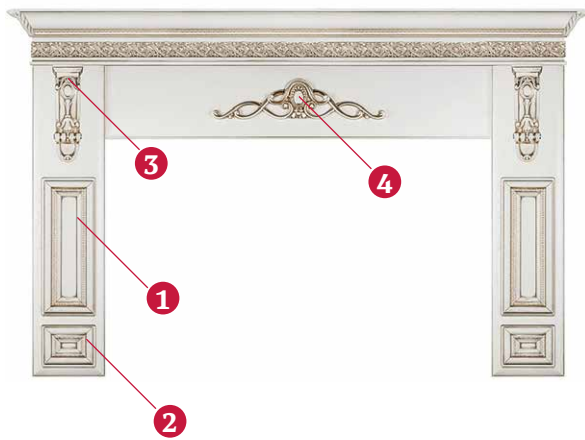

Капитель
каминная

Панно 600

Панно 800 / 900 / 1200

Вытяжки

Портал

Комплект портала состоит из:

1. Портальный фасад 396x146 — 2 шт.
2. Портальный фасад 116x146 — 2 шт.
3. Капитель каминная 300x90x90 — 2 шт.
4. Портальный фасад с декором 1130x210 — 1 шт.