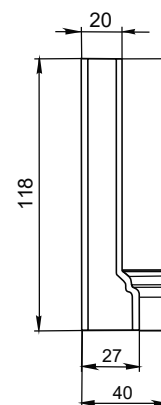

Уголок внутренний для цоколя