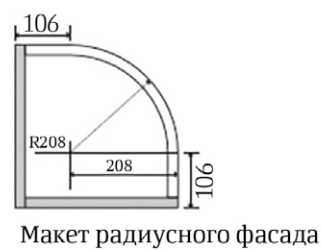

Схемы монтажа