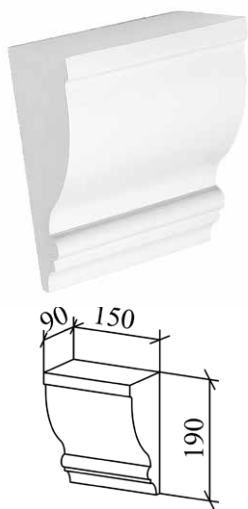

Декоративные элементы

Пилыстра 716 / 956 / 2276 x147

Колонна 840 * 118 * 118

Колонка декоративная
716 / 956 * 50

Колонка декоративная
716 / 956 * 97 / 75
2276 * 97

Планка угловая 716x48x48

Капитель каминная