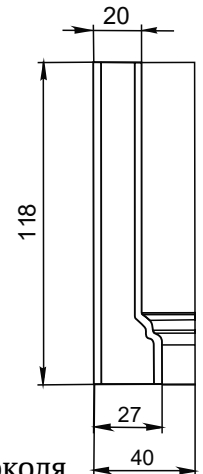

Уголок внутренний для цоколя