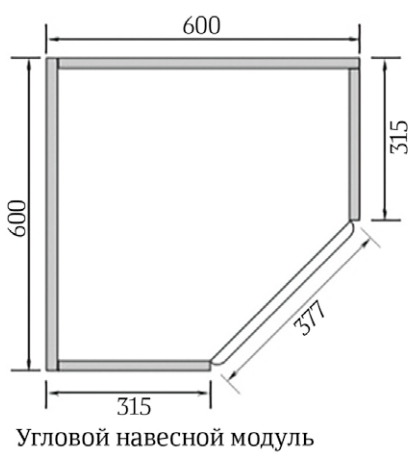

Схемы монтажа

Угловой навесной модуль