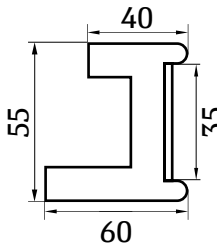

Карниз нижний полукруглый