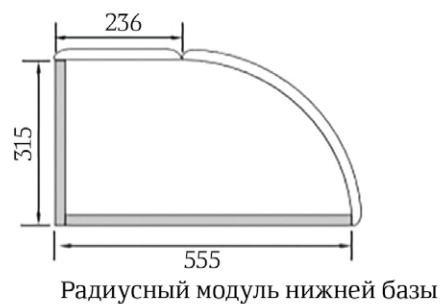

Схемы монтажа