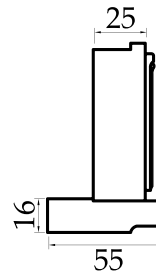

Фриз
прямой