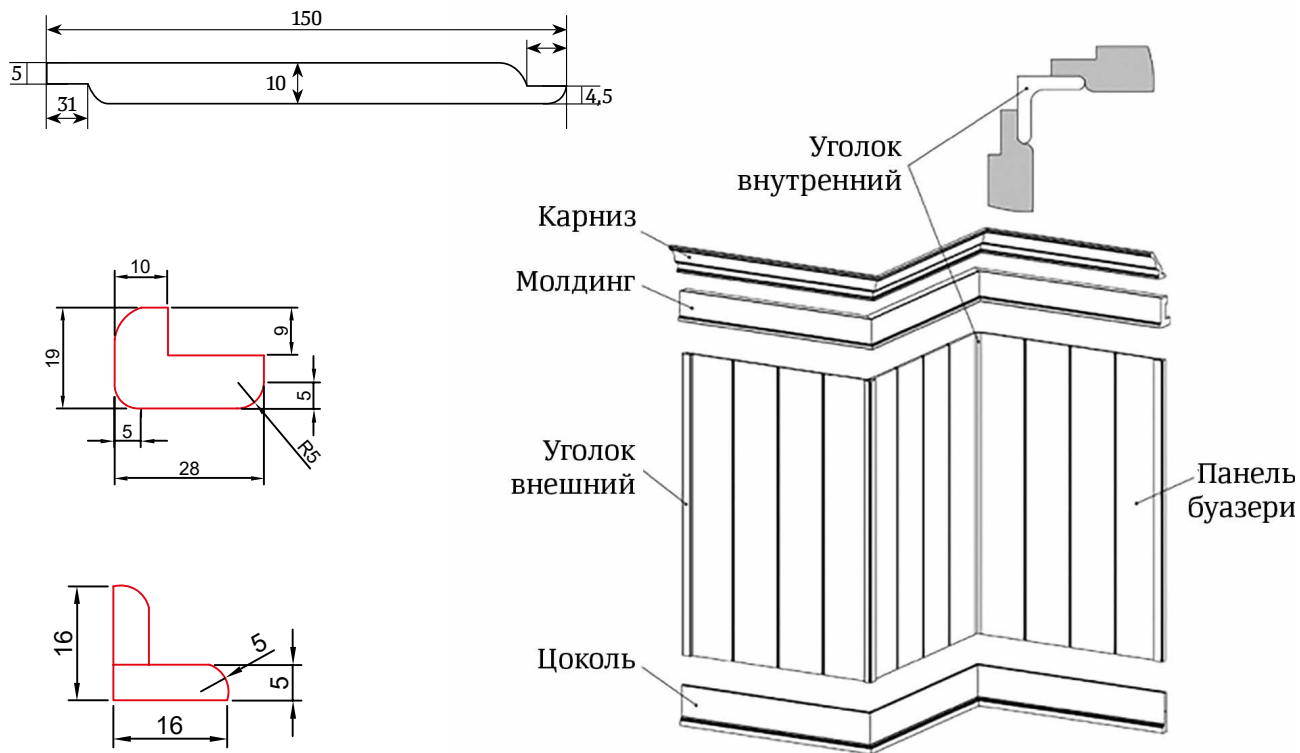

Буазери-система декоративных панелей

Панель-буазери декоративная	2800x150x10
Уголок-буазери внешний	2800x28x19
Уголок-буазери внутренний	2700x16x16

Карниз, молдинг и цоколь заказывается отдельно