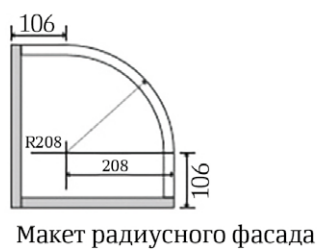

Карниз, молдинг и цоколь заказывается отдельно

Схемы монтажа

Ассортиментная матрица

Ширина 

Фасады	896	796	596	496	446	396	377	346	315	296	240	196	147
1556			PV		PV								
1316			P		V								
956			PV	PV	PV	PV	P	PV	CV	PV			
716			P	P	PV	PV	P	P	CV CP	PV	P	P	P
536			P		P								
596			P										
446			P										
356	PV	PV	PV	P	P	P							
326			P										
236			P		P								
177	L	L	L	L	L	L							
117			L										L