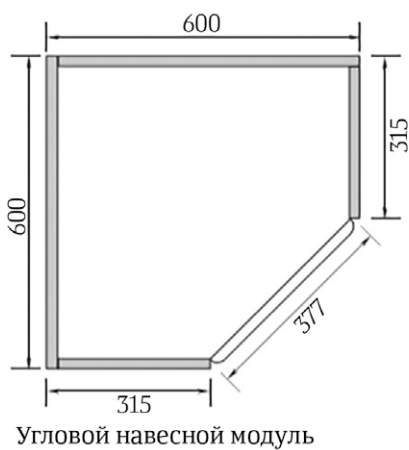

Схемы монтажа