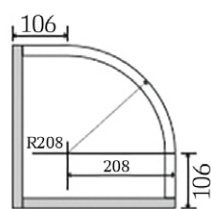

Макет радиусного фасада