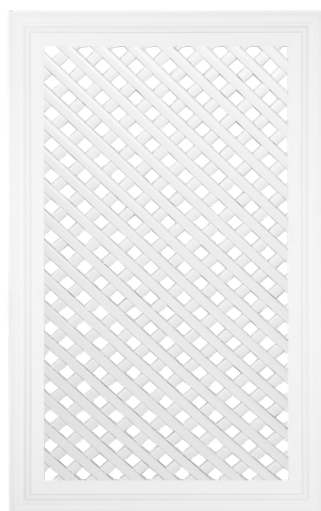

Лино

Гриджио

Платинум

Фасадные системы

Фасад глухой

Фасад под стекло

Фасад с решеткой Оскар

Накладка на ящик с филенкой

Сетка под фасад

Фасад со швейцарской решеткой

Накладка на ящик

Стекло «Лёд»

Стекло прозрачное

Стекло «Мрамор»

Карнизная система

Карниз
верхний
прямой