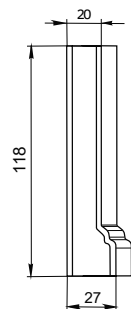

Переходник цоколя прямой