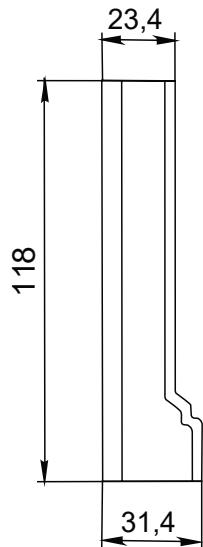

Уголок внешний для цоколя

Уголок внутренний для цоколя