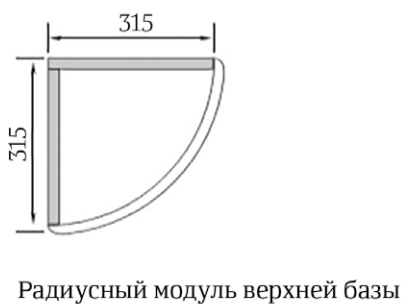

Схемы монтажа