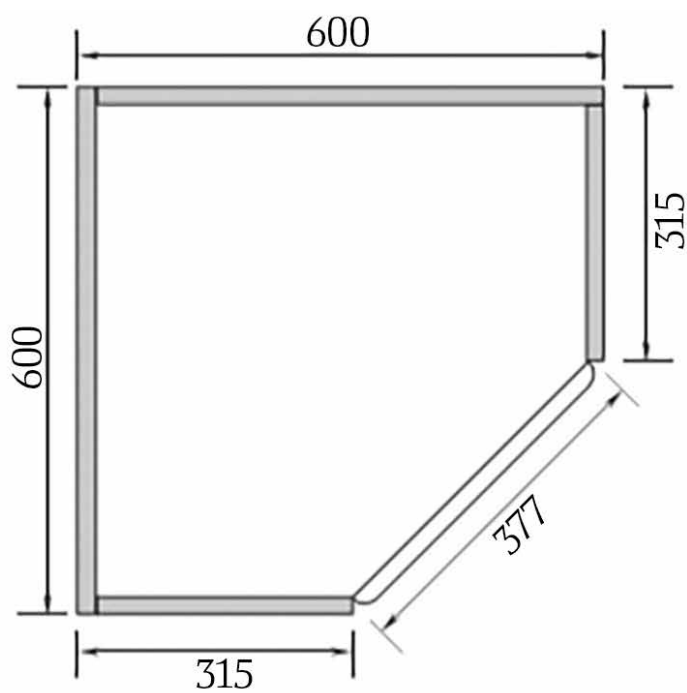

Угловой навесной модуль