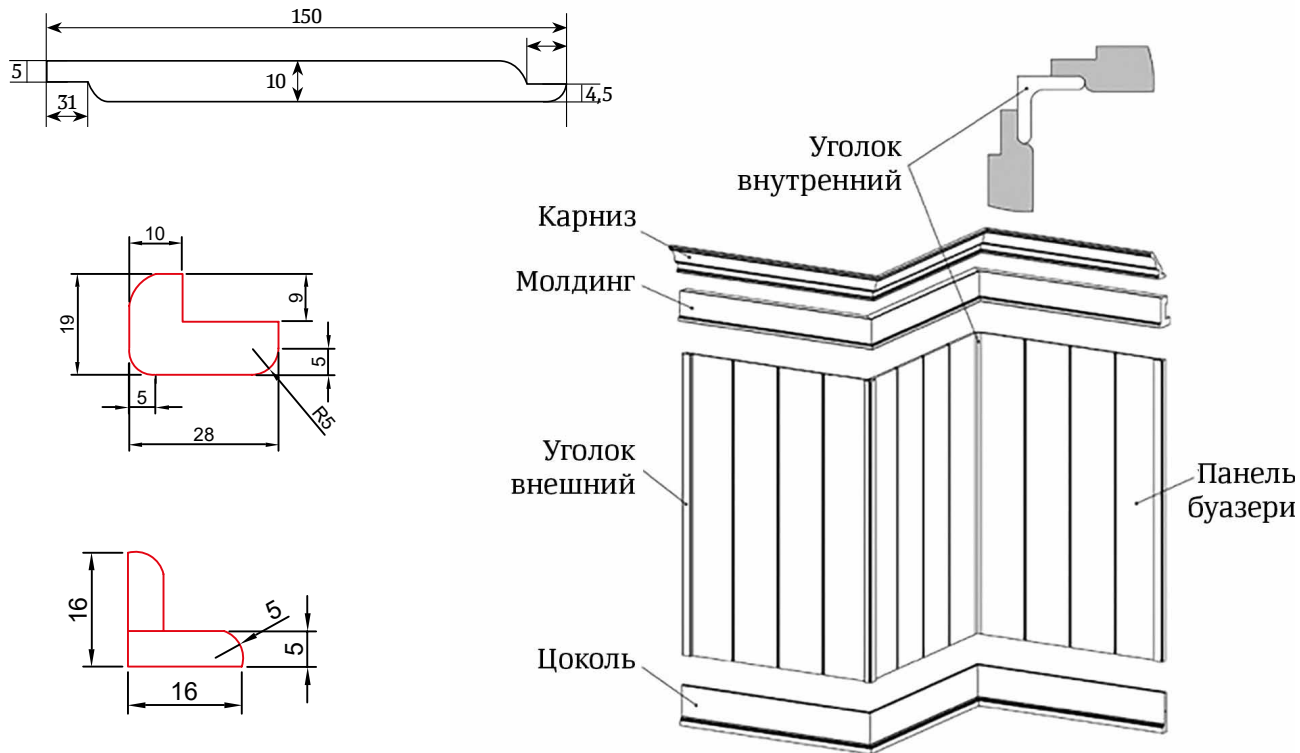

Буазери-система декоративных панелей

Панель-буазери декоративная	2800x150x10
Уголок-буазери внешний	2800x28x19
Уголок-буазери внутренний	2700x16x16

Карниз, молдинг и цоколь заказывается отдельно