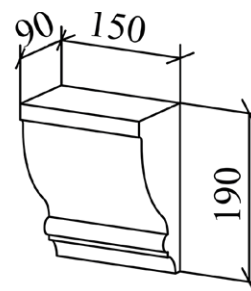

Колонка декоративная
716/956x75/97
2276x97

Коромысло

Бумеранг Н39

Капитель каминная

📍 Республика Дагестан, г. Махачкала,
ул. Генерала Омарова, 1

☎ 8 800 444 45 65

🌐 www.italica.group

✉ hello@italica.group