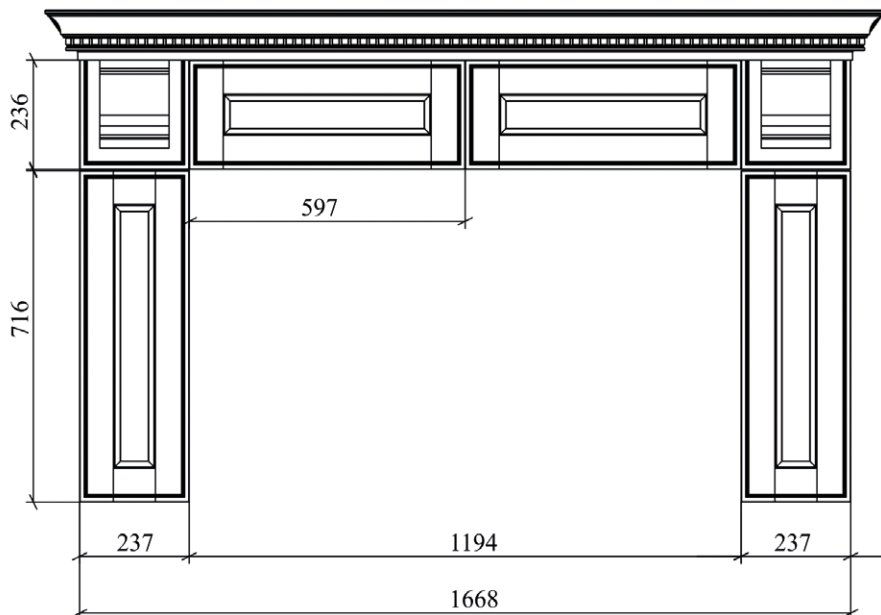

Ножка цоколя пилястры 120x50x28

Вытяжки

Портал

Комплект портала состоит из:

1. Портальный фасад 716x237 — 2 шт.
2. Портальный фасад 236x597 — 2 шт.
3. Накладка вертикальная 236x237 — 2 шт.
4. Капитель каминная 190x150x90 — 2 шт.
5. Полка карниза 1508x128x16
6. Планка порталная