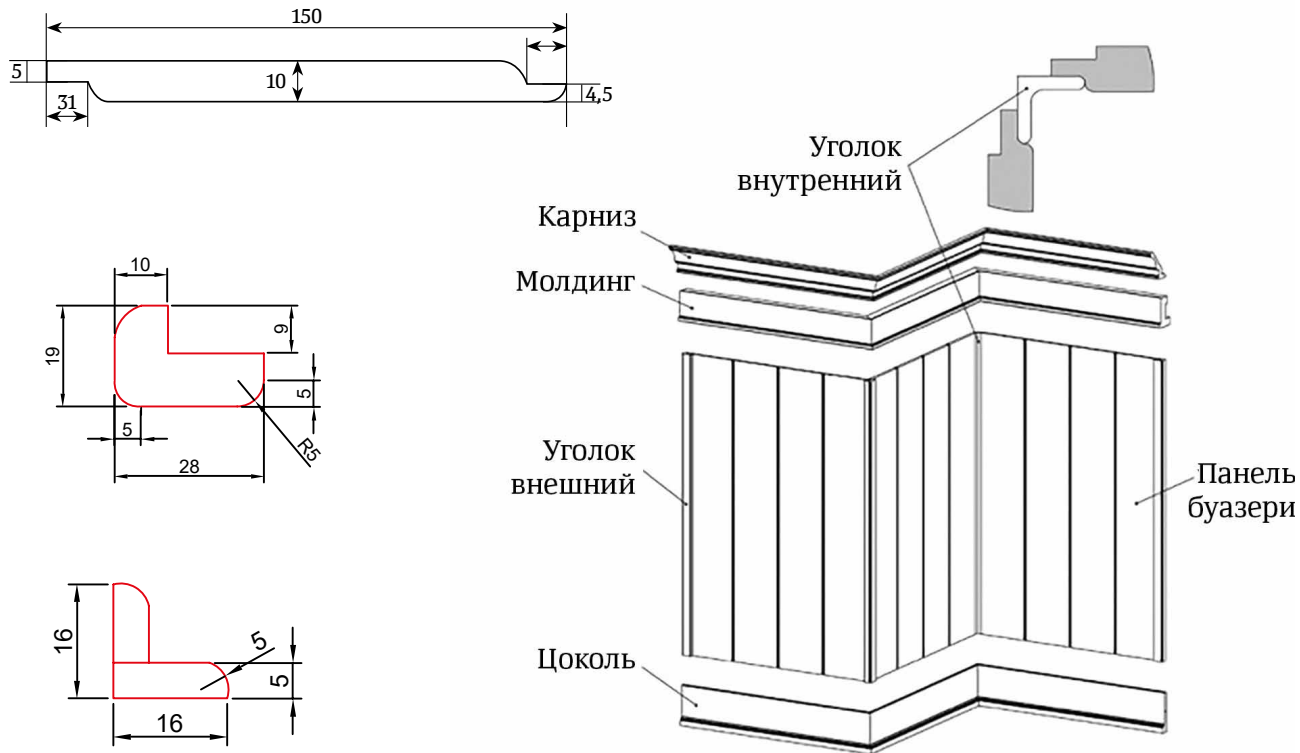

Буазери-система декоративных панелей

Панель-буазери декоративная	2800x150x10
Уголок-буазери внешний	2800x28x19
Уголок-буазери внутренний	2700x16x16

Карниз, молдинг и цоколь заказывается отдельно