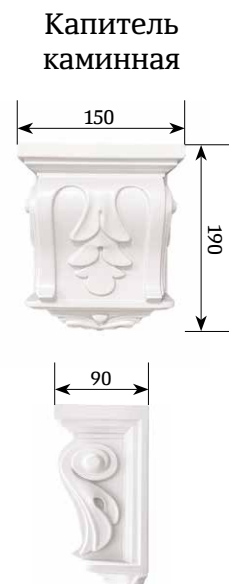

Декоративные элементы

Пиластра 716/956/2276x147

Колонна 840x90x90

Колонка декоративная
716/956x75/97
2276x97

Планка угловая 716x48x48

Капитель
каменная

Декоративные элементы

Панно 600 Верона