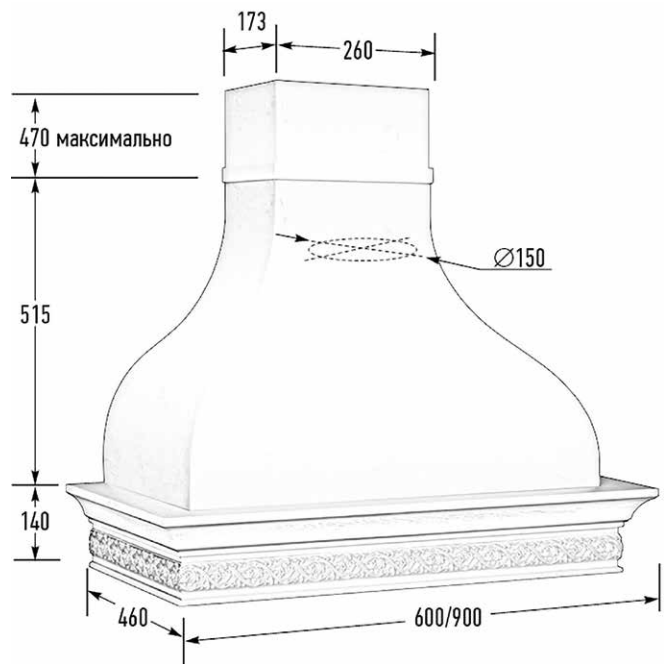

Капитель
каминная

Панно 600

Панно 800 / 900 / 1200

Вытяжки

Портал

Комплект портала состоит из:

1. Портальный фасад 396x146 — 2 шт.
2. Портальный фасад 116x146 — 2 шт.
3. Капитель каминная 300x90x90 — 2 шт.
4. Портальный фасад с декором 1130x210 — 1 шт.