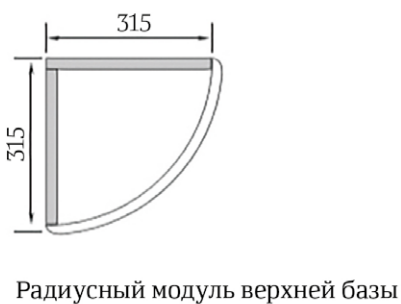

Схемы монтажа