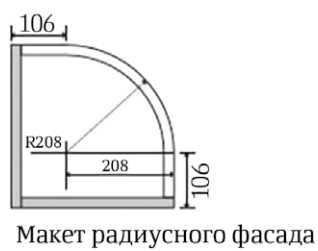

Схемы монтажа