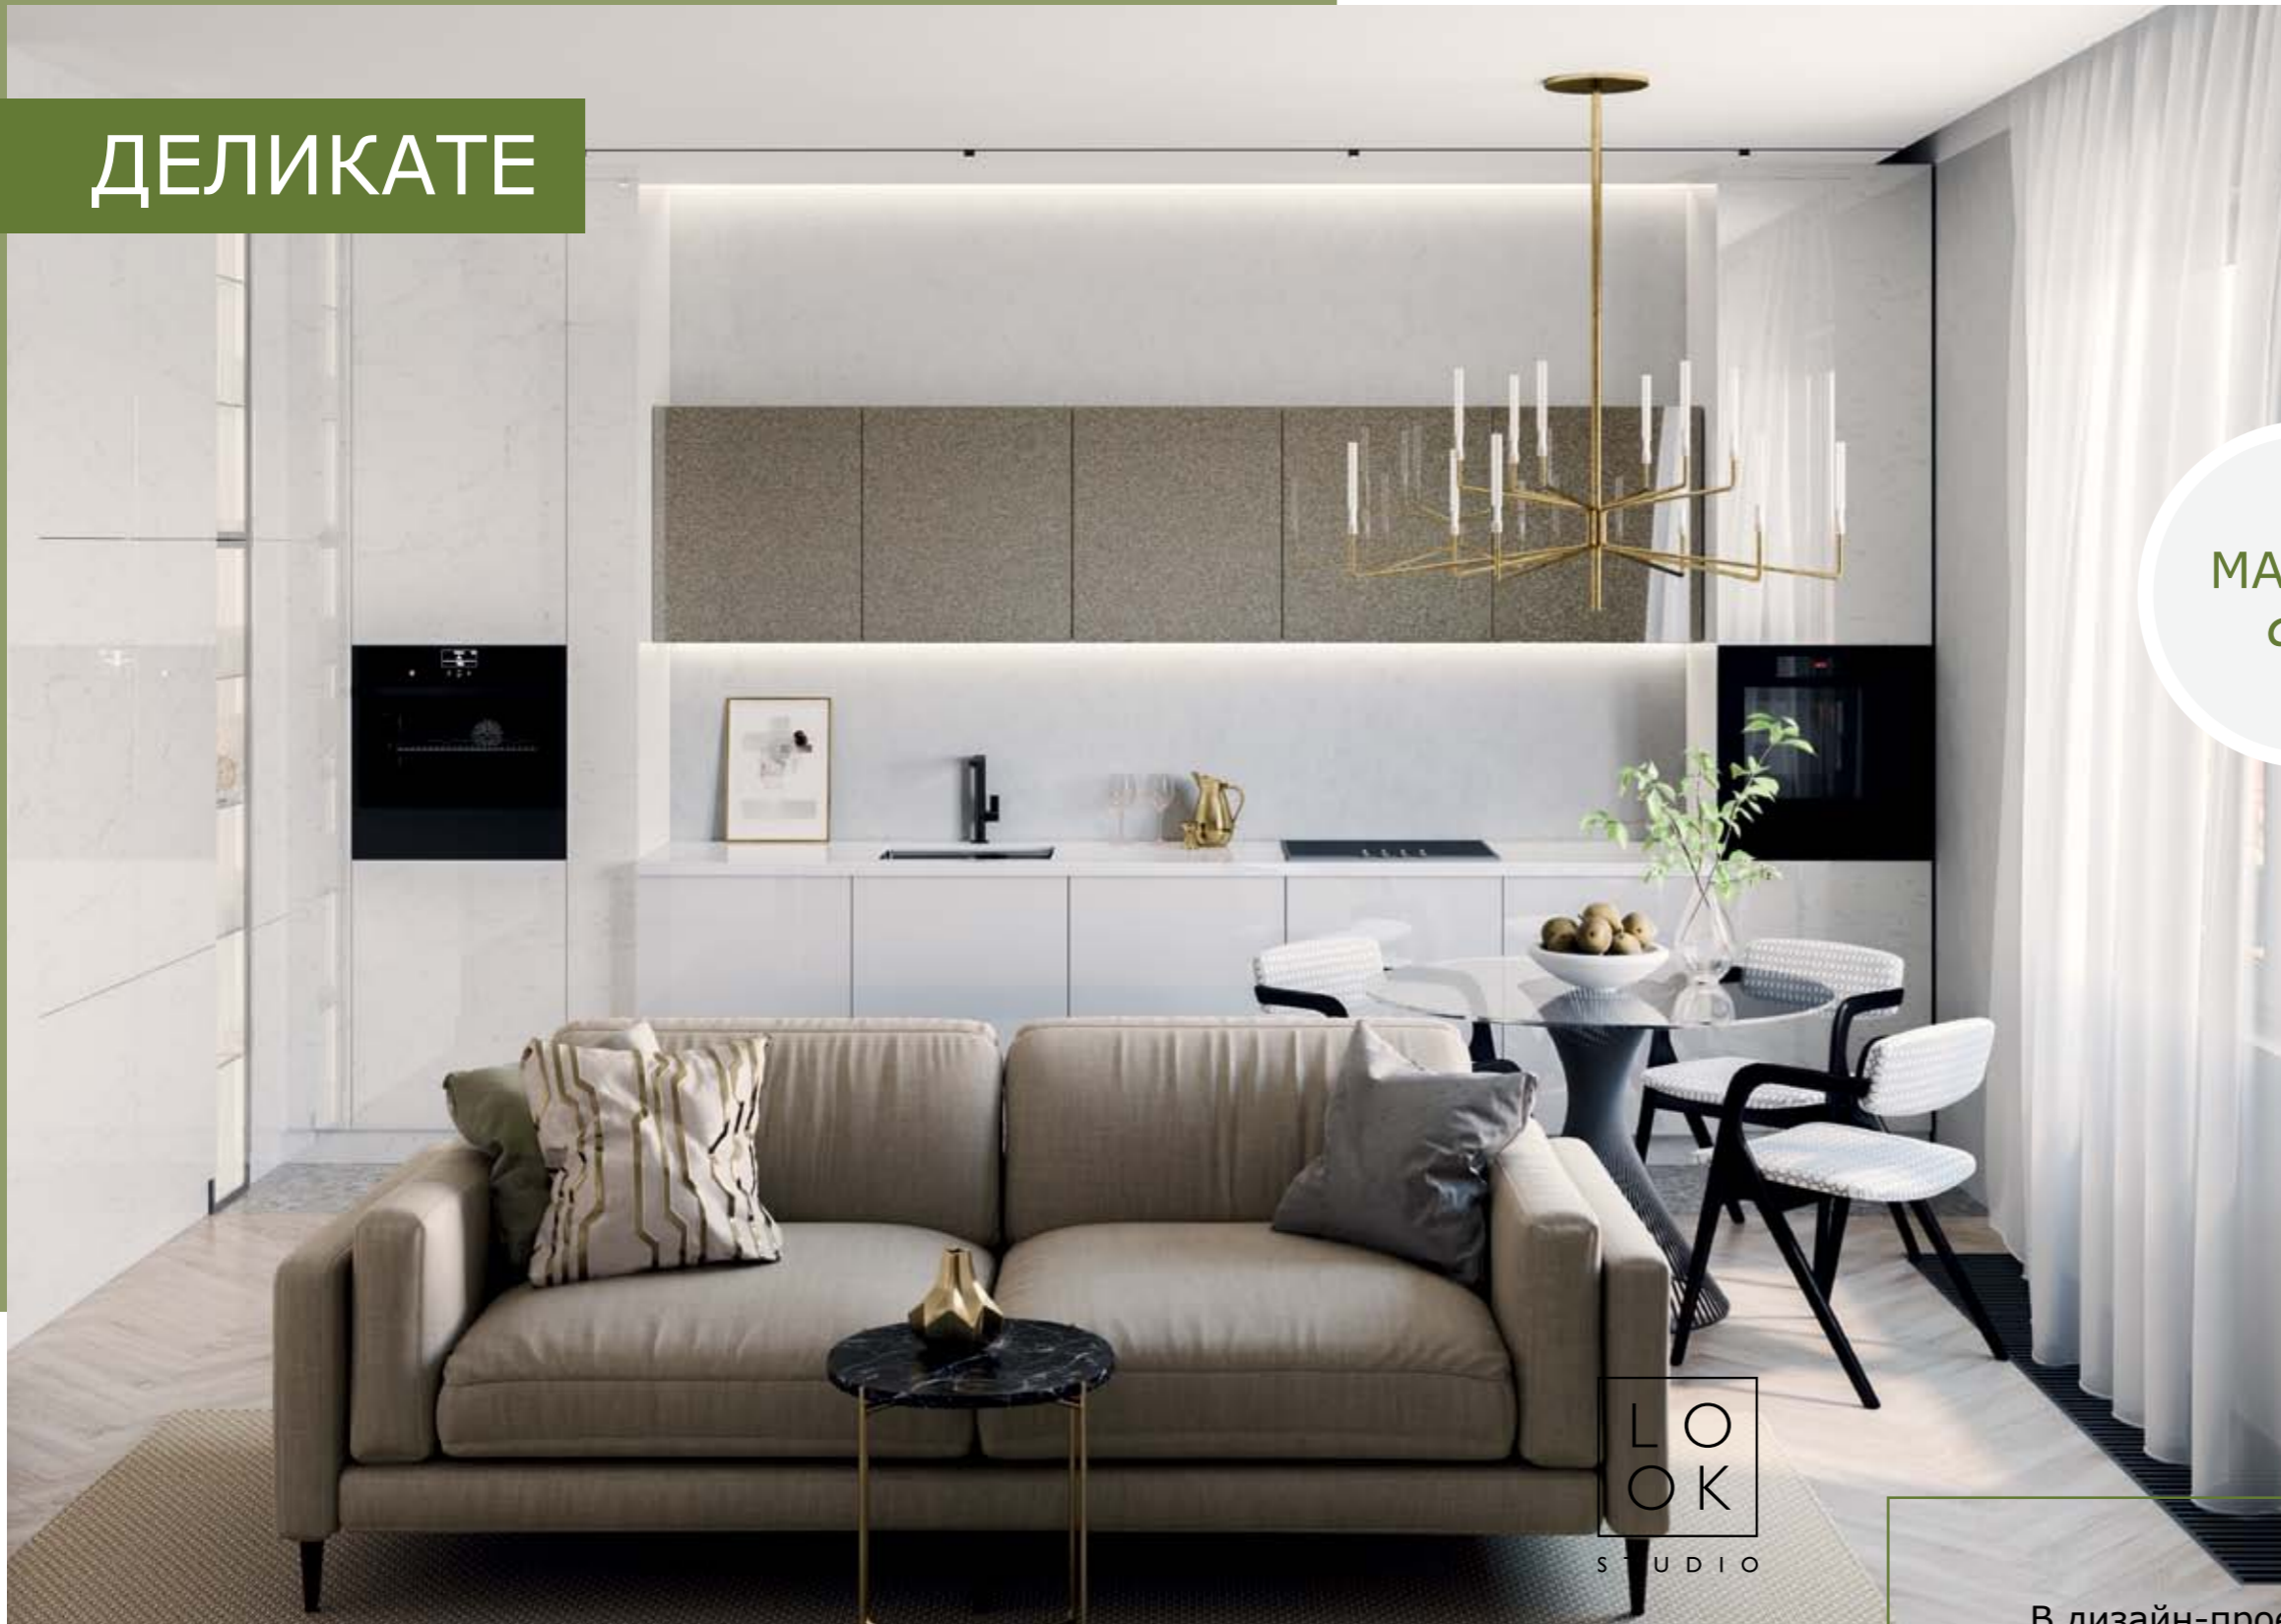

# ДЕЛИКАТЕ

MARBLE  
chic

LO  
OK  
STUDIO

В дизайн-проекте используются: фасады «Кедр» (МДФ, облицованный пластиком, обрамление кромками ПВХ) в глянцевых декорах Галактика шампань и Мрамор Марквина белый, столешница «Кедр» (толщина 38 мм) в декоре Белый глянец.