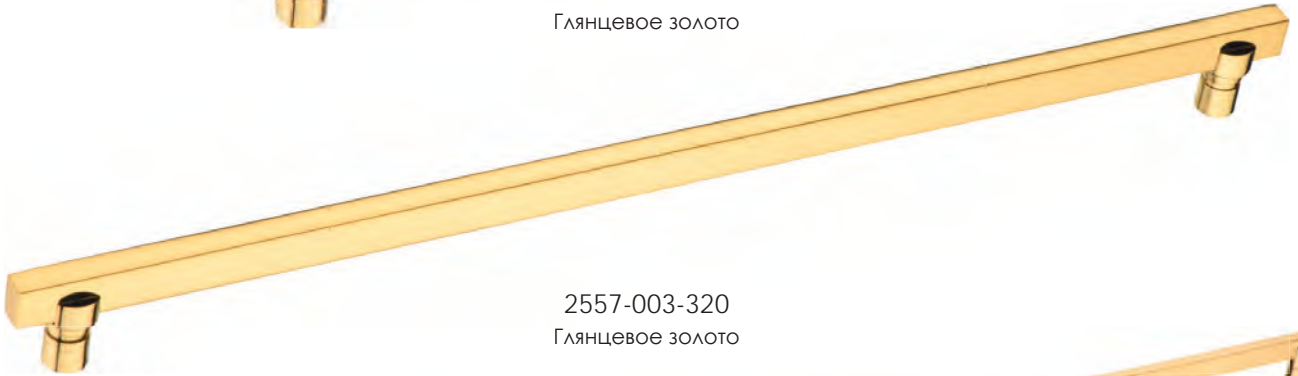

201

Артикул	Высота 	Ширина (В) 	Длина (А) 	Диаметр 	D
2557-160	28	8/15	190		160
2557-320	28	8/15	350		320
2557-768	28	8/15	800		•384•384•

BRASS