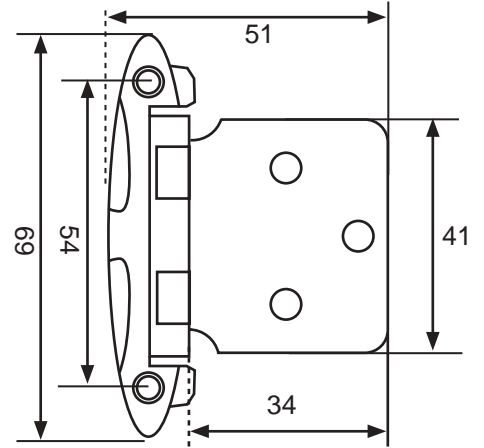

2101-22
Старая бронза

2100-22
Старая бронза

2100-53
Старое серебро

686

Артикул	Высота	Ширина (B)	Длина (A)	Диаметр	D
2052	9	9	92	9	
2101	9	9	110	9	
2100	8	8	100	8	

15.90.011-1 Петля FORTE
Бронза

15.90.010-1 Петля VARIA
Бронза