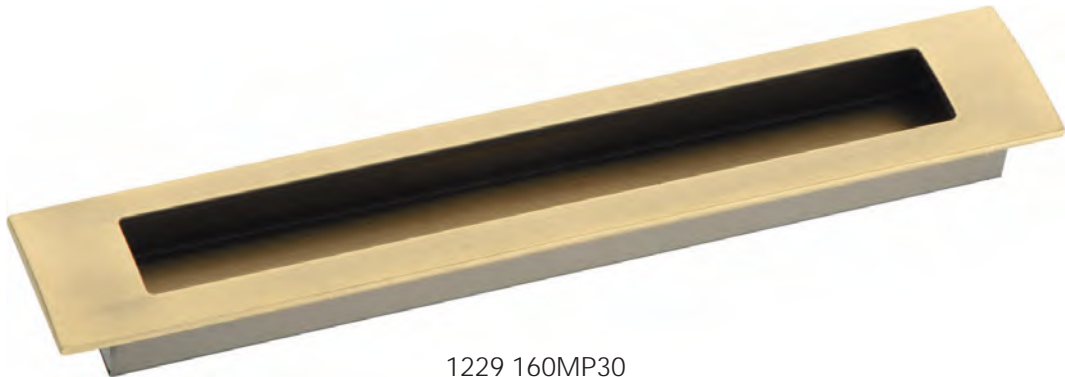

BRASS

Ручки / Врезные

1229 160MP02
Глянцевый хром

238

1229 160MP11
Глянцевое золото

1229 160MP35
Матовое золото

Артикул	Высота	Ширина (B)	Длина (A)	Диаметр	D
1229 160	14	33	179		160

1229 160MP30
Состаренная латунь