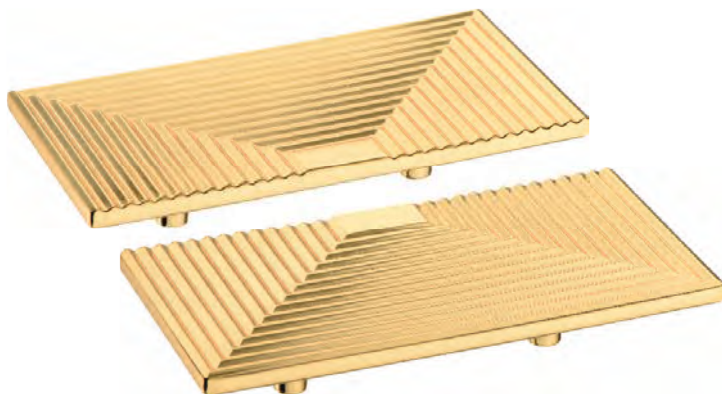

BRASS

1203 064MP11
Глянцевое золото