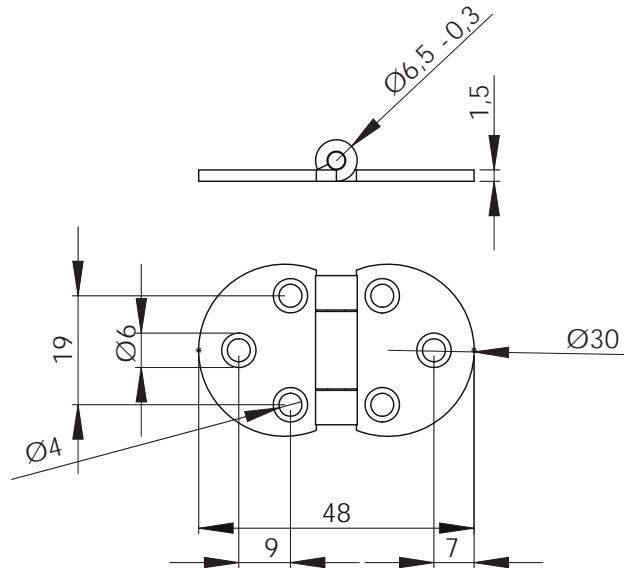

31.033.00.72
Старая бронза