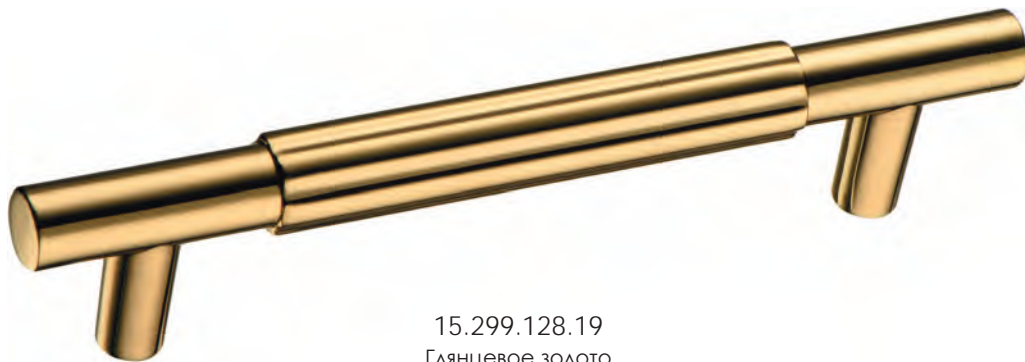

HANDLES GEOMETRY

РУЧКИ
КОЛЛЕКЦИЯ ГЕОМЕТРИЯ

15.299.00.19
Глянцевое золото

15.274.96.19
Глянцевое золото

15.299.128.19
Глянцевое золото

003

15.299.192.19
Глянцевое золото

Артикул	Высота 	Ширина (В) 	Длина (А) 	Диаметр 	D 
15.274.96	30	30/70	140		96
15.299.00	35	15	80		
15.299.128	35	15	170		128
15.299.192	35	15	235		192

Артикул	Высота	Ширина (B)	Длина (A)	Диаметр	D
15.274.96	30	30/70	140		96
15.299.00	35	15	80		
15.299.128	35	15	170		128
15.299.192	35	15	235		192

15.299.00.36
Полированная латунь

15.274.96.36
Полированная латунь