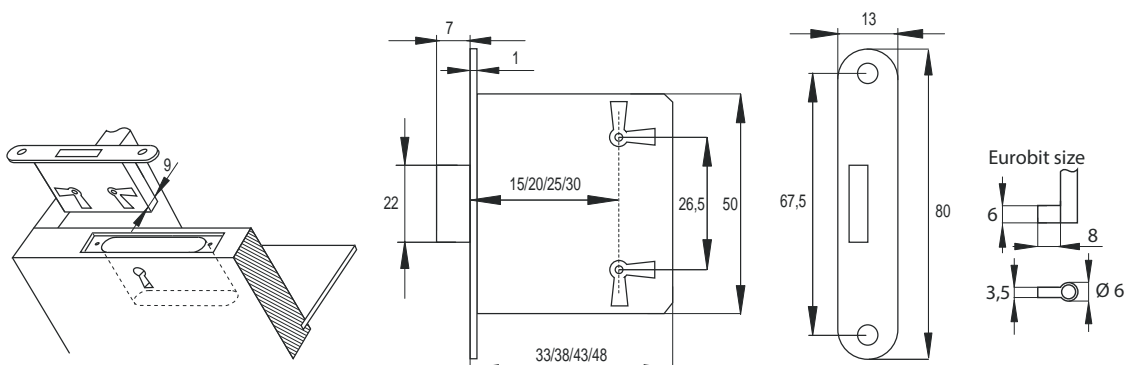

BRASS

698

Артикул	Высота	Ширина (B)	Длина (A)	Диаметр	D
14.06.040-0	9	50	55		
14.06.030-0	9	50	43		
14.06.035-1	9	50	48		
14.06.064-0	9	36	38