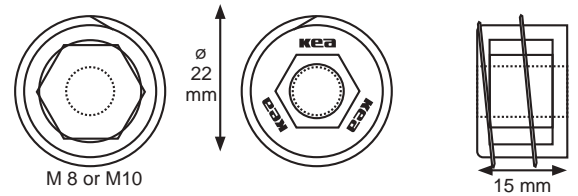

11.07.010-0 M8
11.07.011-0 M10