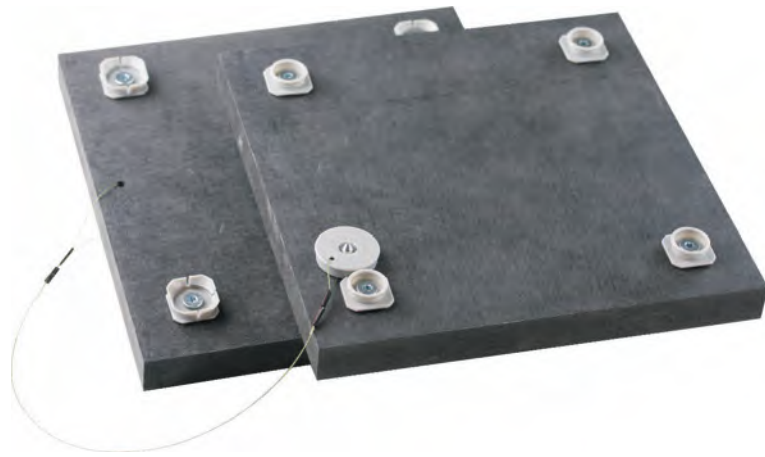

CLICK BUTTON