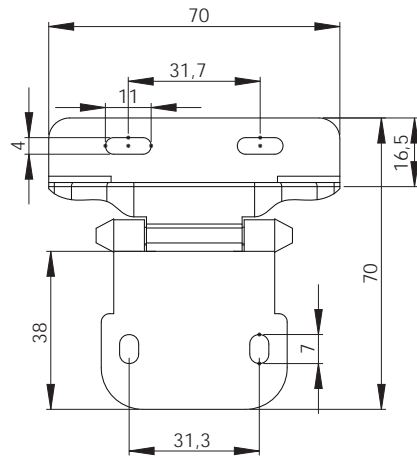

15.90.010-1 Петля VARIA
Бронза