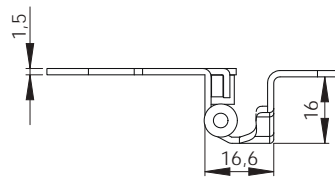

2101-22
Старая бронза

2100-22
Старая бронза

2100-53
Старое серебро

686

Артикул	Высота	Ширина (B)	Длина (A)	Диаметр	D
2052	9	9	92	9	
2101	9	9	110	9	
2100	8	8	100	8	

15.90.011-1 Петля FORTE
Бронза

15.90.010-1 Петля VARIA
Бронза