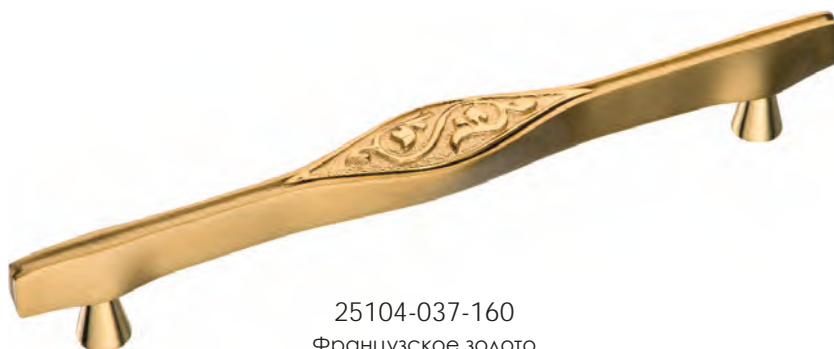

25104-037-160
Французское золото