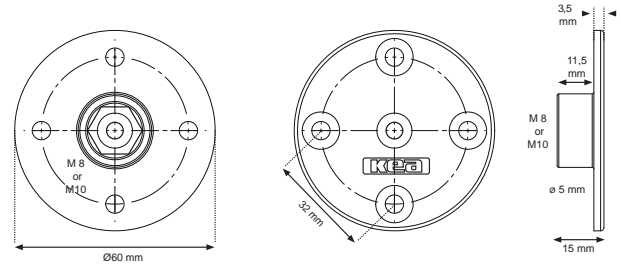

KEA

11.07.005-0 M8
11.07.006-0 M10