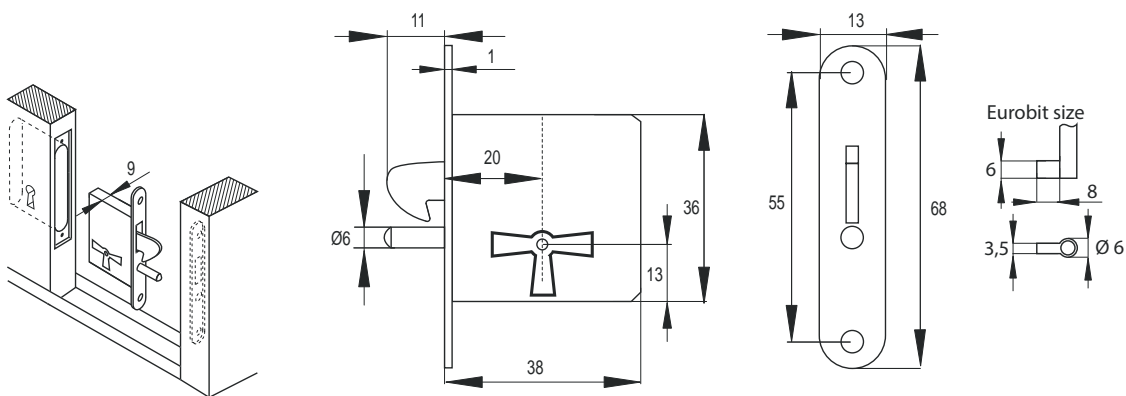

Артикул	Высота	Ширина (B)	Длина (A)	Диаметр	D
14.06.040-0	9	50	55		
14.06.030-0	9	50	43		
14.06.035-1	9	50	48		
14.06.064-0	9	36	38