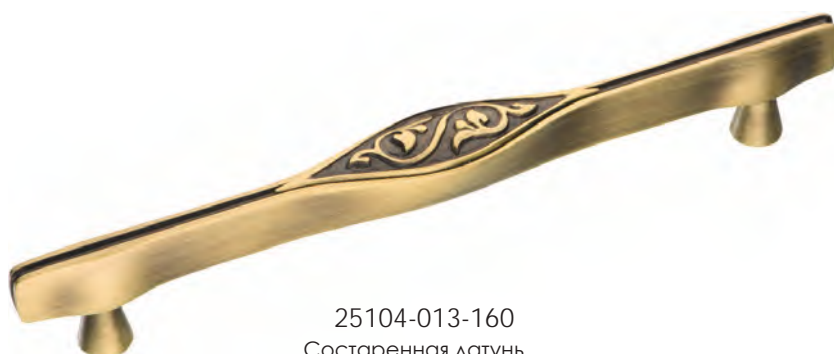

07104-013
Состаренная латунь

178

25104-005-160
Глянцевый хром

25104-037-160
Французское золото

25104-013-160
Состаренная латунь

Артикул	Высота	Ширина (B)	Длина (A)	Диаметр	D
25104-160	30	22	200		160
07104	23	17	35		