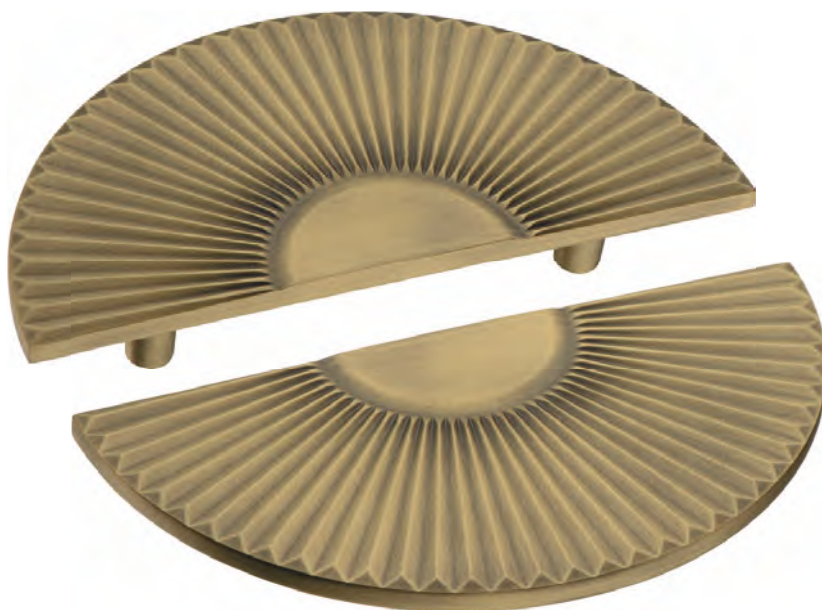

Ширина (В)

30/70

Длина (А)

140

Диаметр

D

96

BRASS

Ширина (В)

80

Длина (А)

160

Диаметр

D

96

BRASS

1196 128MP02
Глянцевый хром

010

1196 128PC35
Матовое золото

1196 128MP30
Состаренная латунь

Артикул	Высота	Ширина (B)	Длина (A)	Диаметр	D
1196 128	 25	 80/30	 160		 128

4137 001MP27
Графит

4137 001MP30
Состаренная латунь

1193 096MP30
Состаренная латунь

1193 128MP30
Состаренная латунь

Артикул	Высота 	Ширина (В) 	Длина (А) 	Диаметр 	D
4193 016	26			60	16
1193 096	25	80	160		96
1193 128	25	80/30	160		128

BRASS

Геометрия

036

1205 192MP02
Глянцевый хром