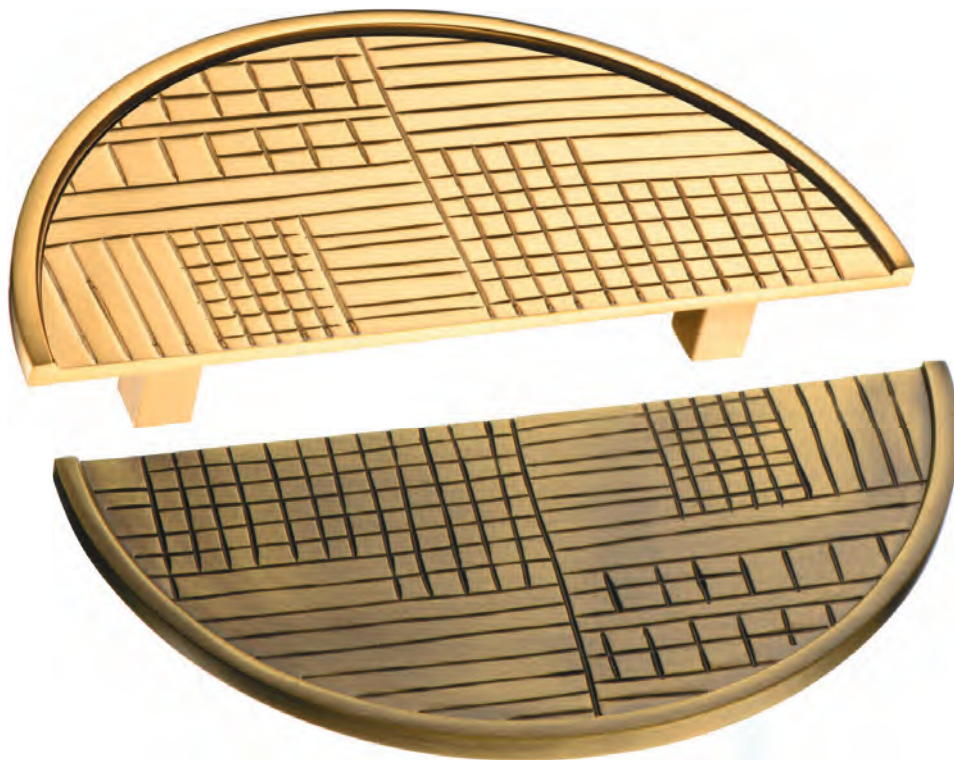

07601-003-R15
Глянцевое золото

07601-013-R15
Состаренная латунь

Артикул

07601-R15

Высота

22

Ширина (В)

75

Длина (А)

150

Диаметр

D

96

BRASS