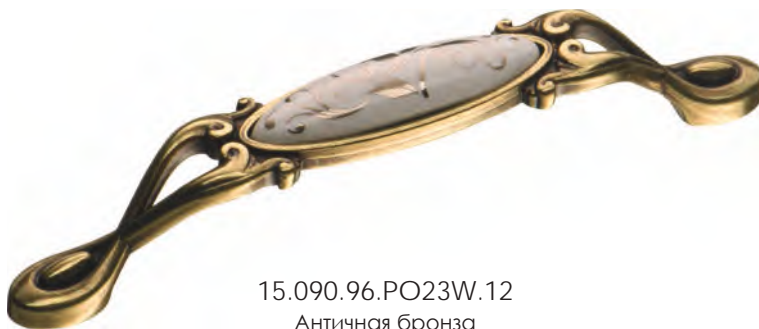

BRASS

Фарфоровая коллекция

15.090.96.PO23W.12
Античная бронза