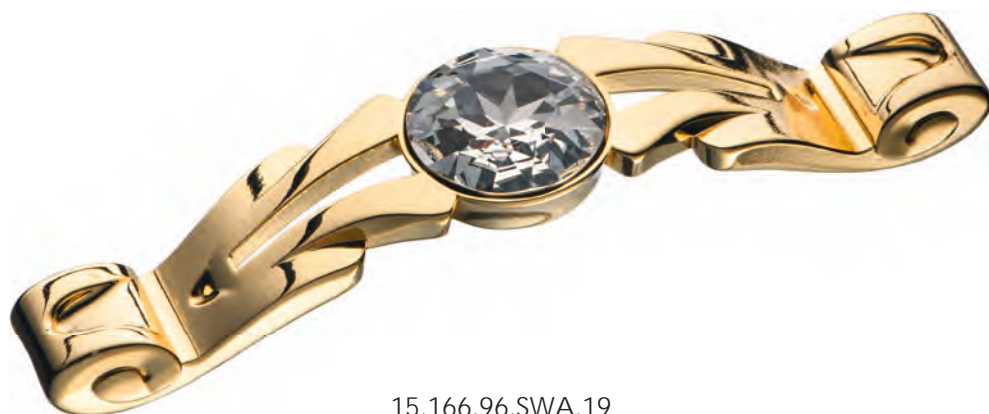

07121	24	29	46		
07203	25			35/25	
0780-1	23			30	
0780-2	20	30	30		
2580					

BRASS

Ручки / ЭКСКЛЮЗИВ

15.166.96.SWA.19
Глянцевое золото

27.35.19 SWA
Глянцевое золото

27.35.12 SWA
Античная бронза

154

15.166.96.SWA.12
Античная бронза