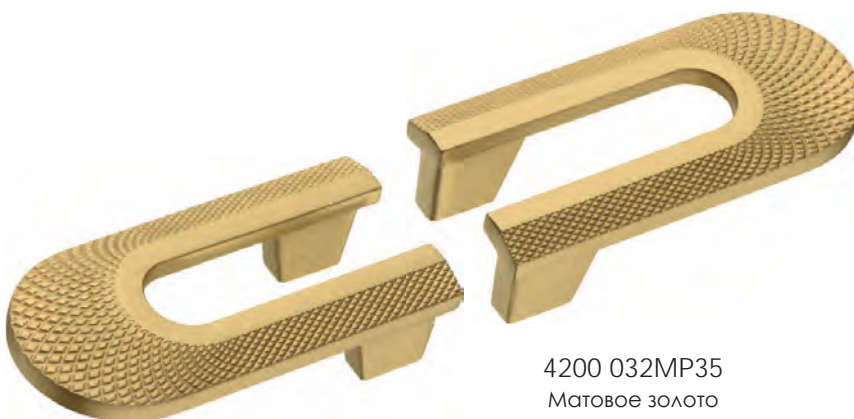

4200 032MP35

Матовое золото

Артикул

4200 032

Высота

27

Ширина (B)

46

Длина (A)

100

Диаметр

D

32