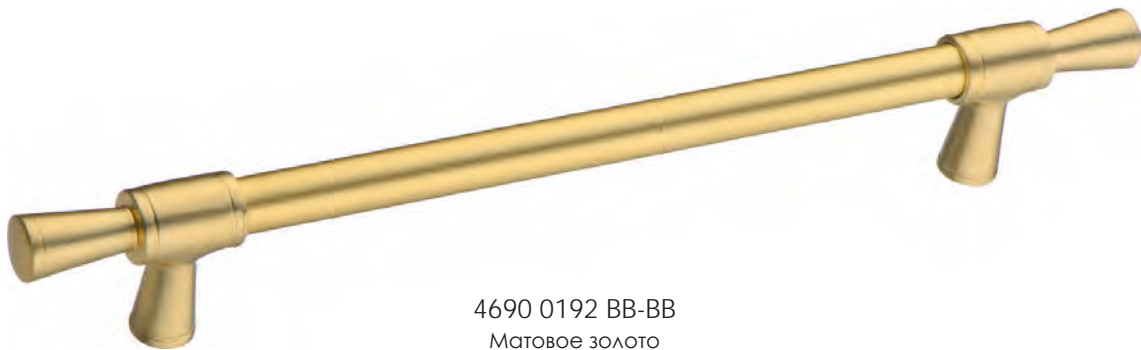

1934 0026 BB
Матовое золото

1915 0032 BB
Матовое золото

4690 0128 BB-BB
Матовое золото

4690 0192 BB-BB
Матовое золото

4690 0320 BB-BB
Матовое золото

Артикул	Высота 	Ширина (B) 	Длина (A) 	Диаметр 	D
1934 0026	26			26	
4690 0128	37	16	199		128
4690 0192	37	16	263		192
4690 0320	37	19	391		320
1915 0032	28			32	