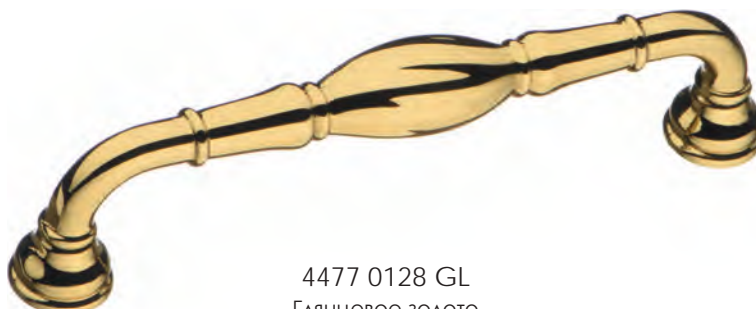

4477 0128 GL
Глянцевое золото

Артикул	Высота	Ширина (B)	Длина (A)	Диаметр	D
4477 0128	38	19	147		128