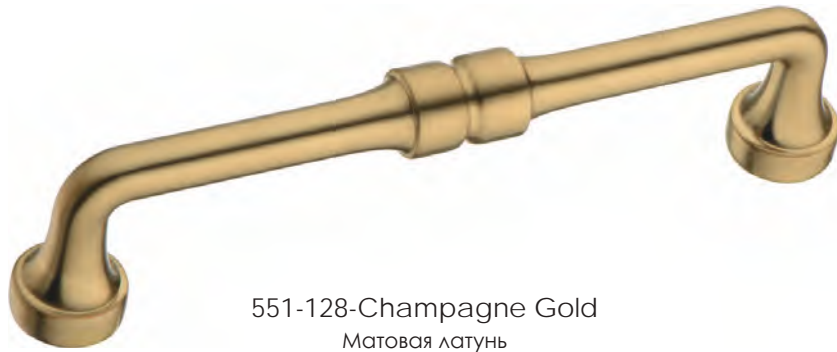

551-160-Copper
Медный

Артикул	Высота	Ширина (B)	Длина (A)	Диаметр	D
29	40			30	
551-128	37	20	150		128
551-160	37	20	178		160

29-Champagne Gold
Матовая латунь

551-128-Champagne Gold
Матовая латунь

351

551-160-Champagne Gold
Матовая латунь