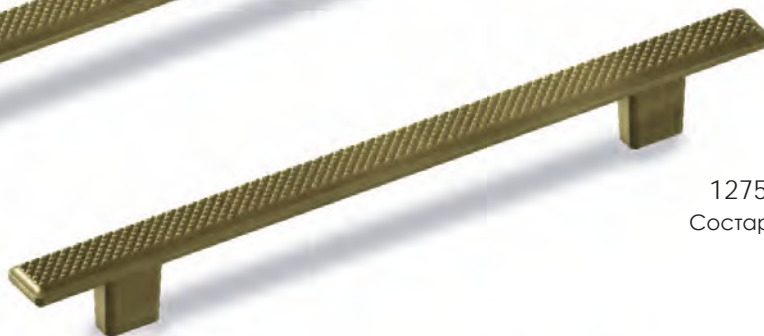

BRASS

4272 016PC24
Чёрный

* Возможные варианты финишной отделки

Артикул	Высота	Ширина (B)	Длина (A)	Диаметр	D
4272 016	20	16	64		16
1272 160	20	16	224		160
1272 320	20	16	384		320
4275 016	20	16	64		16
1275 160	20	16	224		160
1275 320	20	16	384		320