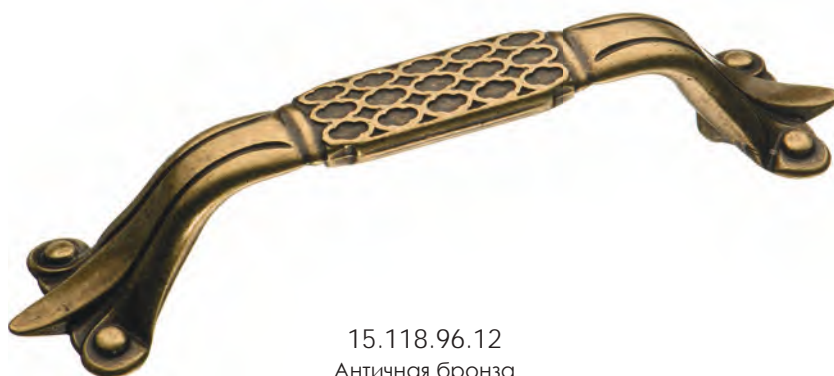

15.118.96.12
Античная бронза

Артикул	Высота	Ширина (B)	Длина (A)	Диаметр	D
15.118.96	26	31	137		96
15.419.00	16	20	74		
15.349.00	26	24	40