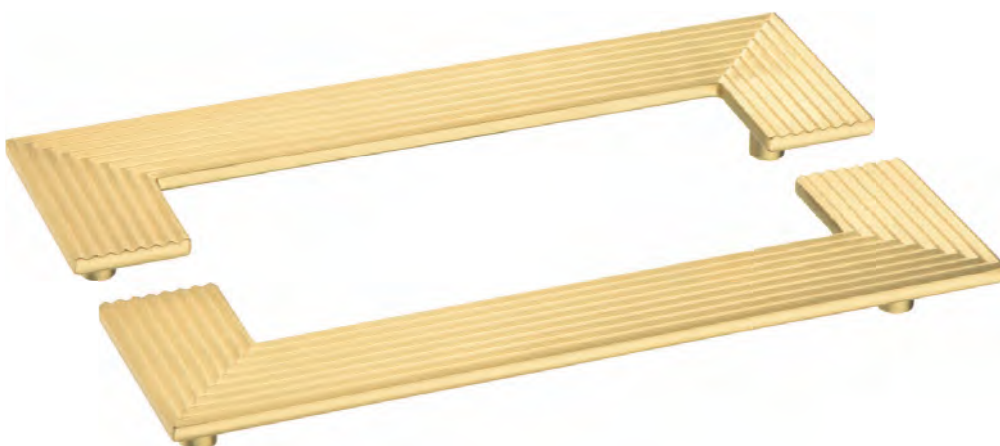

1203 192PC35
Матовое золото

Артикул	Высота	Ширина (B)	Длина (A)	Диаметр	D
4203 032					
4203 032	26	64	64		32
1203 064	26	64	128		64
1203 160	26	64	224		160
1203 192	26	32/64	224		192