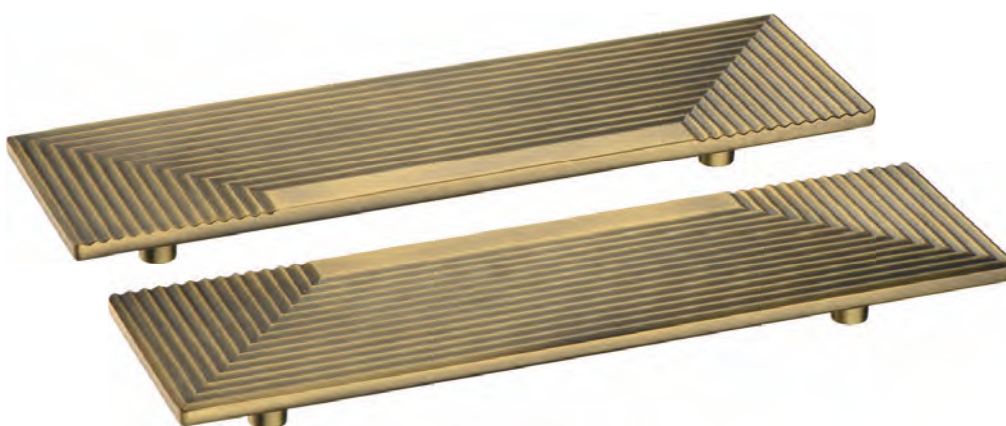

BRASS

4203 032MP30
Состаренная латунь

1203 064MP30
Состаренная латунь

1203 160MP30
Состаренная латунь

1203 192MP30
Состаренная латунь

Артикул	Высота	Ширина (B)	Длина (A)	Диаметр	D
4203 032					
4203 032	26	64	64		32
1203 064	26	64	128		64
1203 160	26	64	224		160
1203 192	26	32/64	224		192