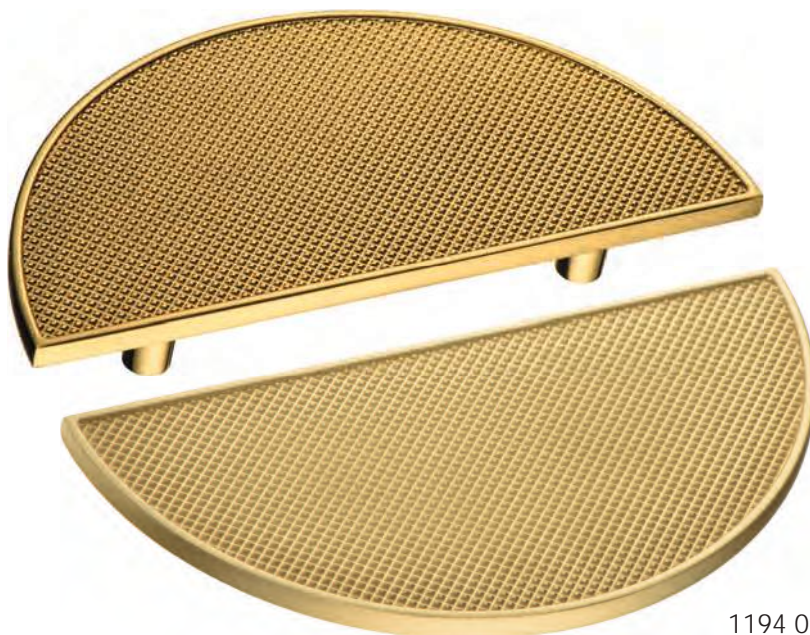

1194 096MP11
Глянцевое золото

1194 096MP35
Матовое золото

Артикул	Высота	Ширина (B)	Длина (A)	Диаметр	D
1194 096	25	80	160		96
4979 152	18	66	74