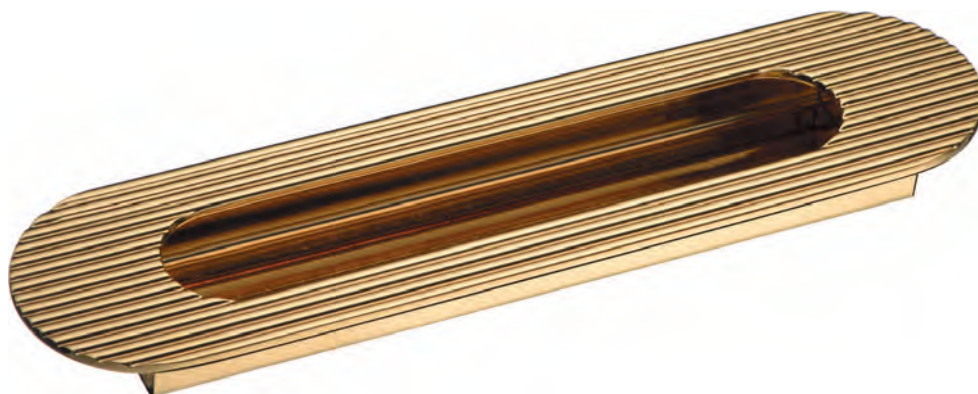

BRASS

Ручки / Врезные

1175 160MP11
Глянцевое золото