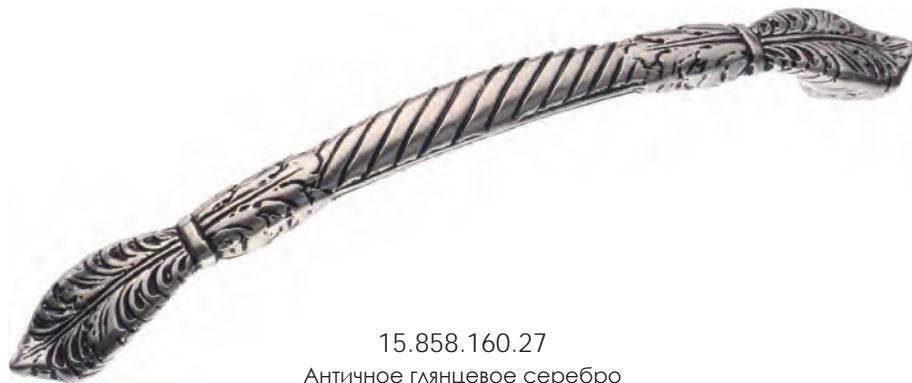

15.908.35.27
Античное глянцевое серебро

15.908.35.24
Французское серебро

15.858.160.28
Античное золото

15.858.160.27
Античное глянцевое серебро

15.858.160.24
Французское серебро

Артикул	Высота	Ширина (В)	Длина (А)	Диаметр	D
15.858.160	34	23	199		160
15.908.35	28			35	