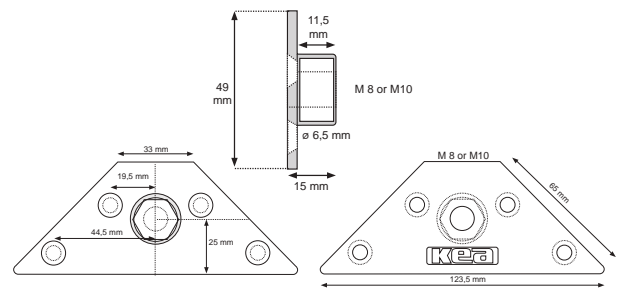

11.07.015-0 M8
11.07.016-0 M10