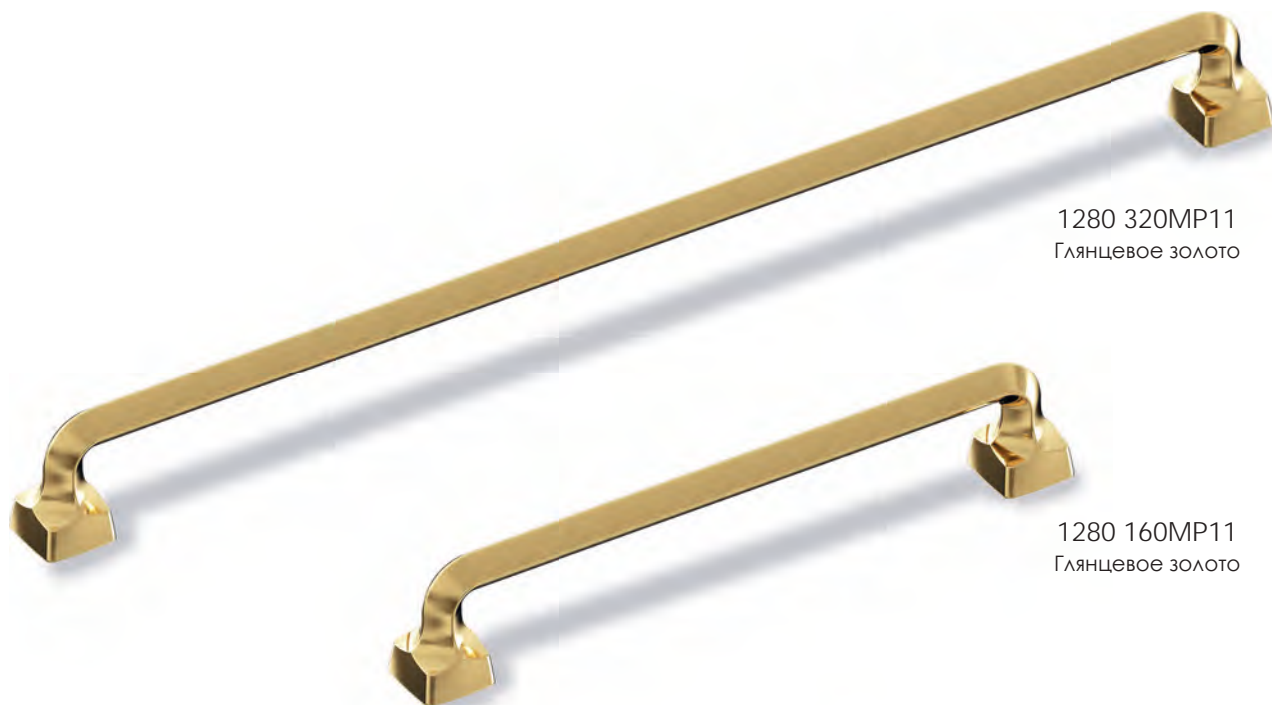

4280 016MP02
Глянцевый хром

1280 320MP11
Глянцевое золото

1280 160MP11
Глянцевое золото

4280 016MP11
Глянцевое золото

129

* Возможные варианты финишной отделки

Артикул	Высота	Ширина (B)	Длина (A)	Диаметр	D
4280 016	34	35	35		16
1280 160	20	22	180		160
1280 320	20	22	340		320