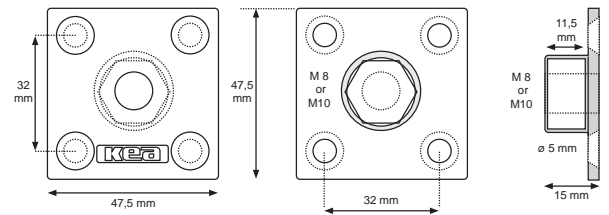

11.07.001-0 M8
11.07.002-0 M10