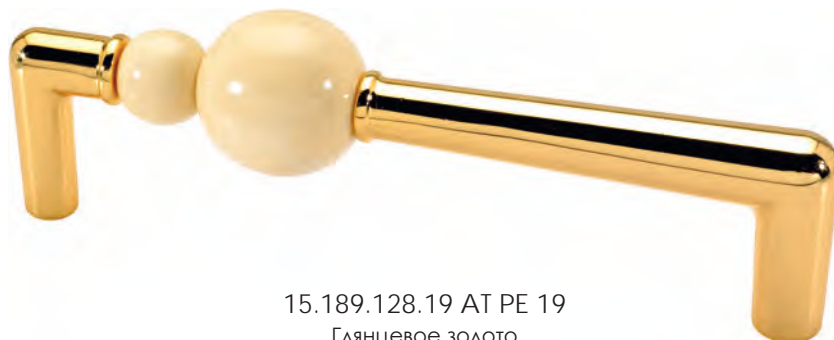

15.189.128.19 АТ РЕ 19
Глянцевое золото