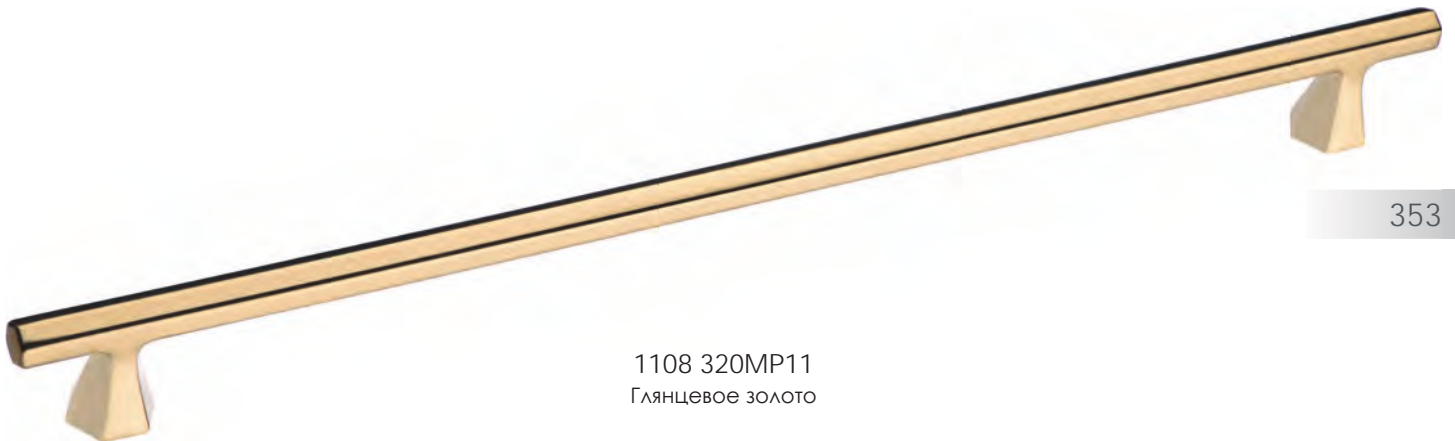

4108 001MP11
Глянцевое золото

1108 160MP11
Глянцевое золото

4108 001MP35
Матовое золото

1108 160PC35
Матовое золото

1108 320MP11
Глянцевое золото

353

1108 320MP35
Матовое золото

Артикул	Высота 	Ширина (B) 	Длина (A) 	Диаметр 	D
1108160	32	18	210		160
1108320	32	18	370		320
4108001	32	18	50		