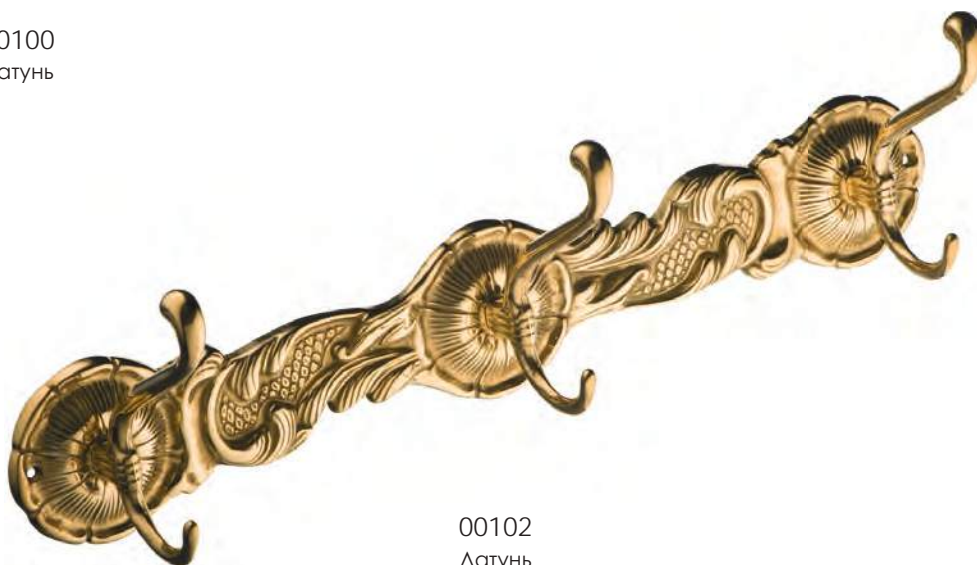

152010H
Французское золото

Артикул	Высота 	Ширина (B) 	Длина (A) 	Диаметр 	D 
151030	15	15	30		
151010	43	45	97		
152030	15	22	30		
152010	43	61	108		

BRASS

BRASS

Крючки, вешалки

00100
Латунь

00101
Латунь

00102
Латунь